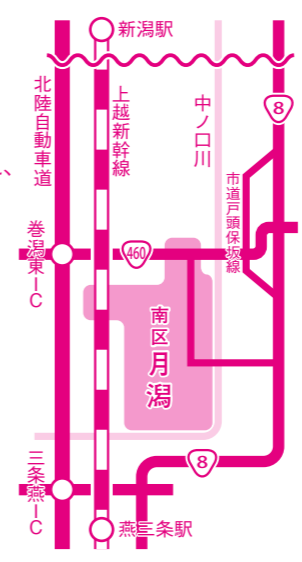

角兵衛獅子の舞【進行】
 月潟親善大使 増子ゆかり

※公演順序、時間は、当日の状況により変更になる場合があります。

お問い合わせ 月潟まつり実施協議会(新潟市南区役所月潟出張所内)
 ☎ 025-372-6905

※各種行事等の雨天時の対応について
 雨天中止・延期は、決定後、防災行政無線で各戸へ放送

●主催 月潟まつり実施協議会

月潟まつりは新潟市補助事業です。

会場案内図

- P 臨時駐車場
- 車両通行止区間(歩行者天国)
- 規制時間
- 27日▶午後1時~午後10時
(月潟白山神社前は午後3時~午後5時)
- 28日▶午前10時~午後10時

交通のご案内

- 新潟交通バス
 JR新潟駅バスターミナル⑥
 「B1 萬代橋ライン」で
 「青山」下車。「青山」から
 W80 味方線(月潟行き)に乗りかえ、
 約50分
- 上越新幹線
 「燕三条駅」より車で25分
 (約14km)
- 北陸自動車道
 「巻潟東IC」より車で15分
 (約10km)
- 市道戸頭保坂線(旧国道8号線)
 (白根郵便局交差点)より車で8分
 (約5km)

バスのご案内

新潟交通「青山」停留所

イオン新潟青山ショッピングセンター
 6番線のりば(W80味方線)

ココス	エニタイムフィットネス	Coo&RIKU
-----	-------------	----------

W80 月潟行 レクサス新潟

(抜粋)

W80 青山発~月潟行			W80 月潟発~青山行		
行先	停留所	到着	行先	停留所	到着
月潟	青山発	9:00	青山	月潟発	16:20
		9:48		青山着	17:11